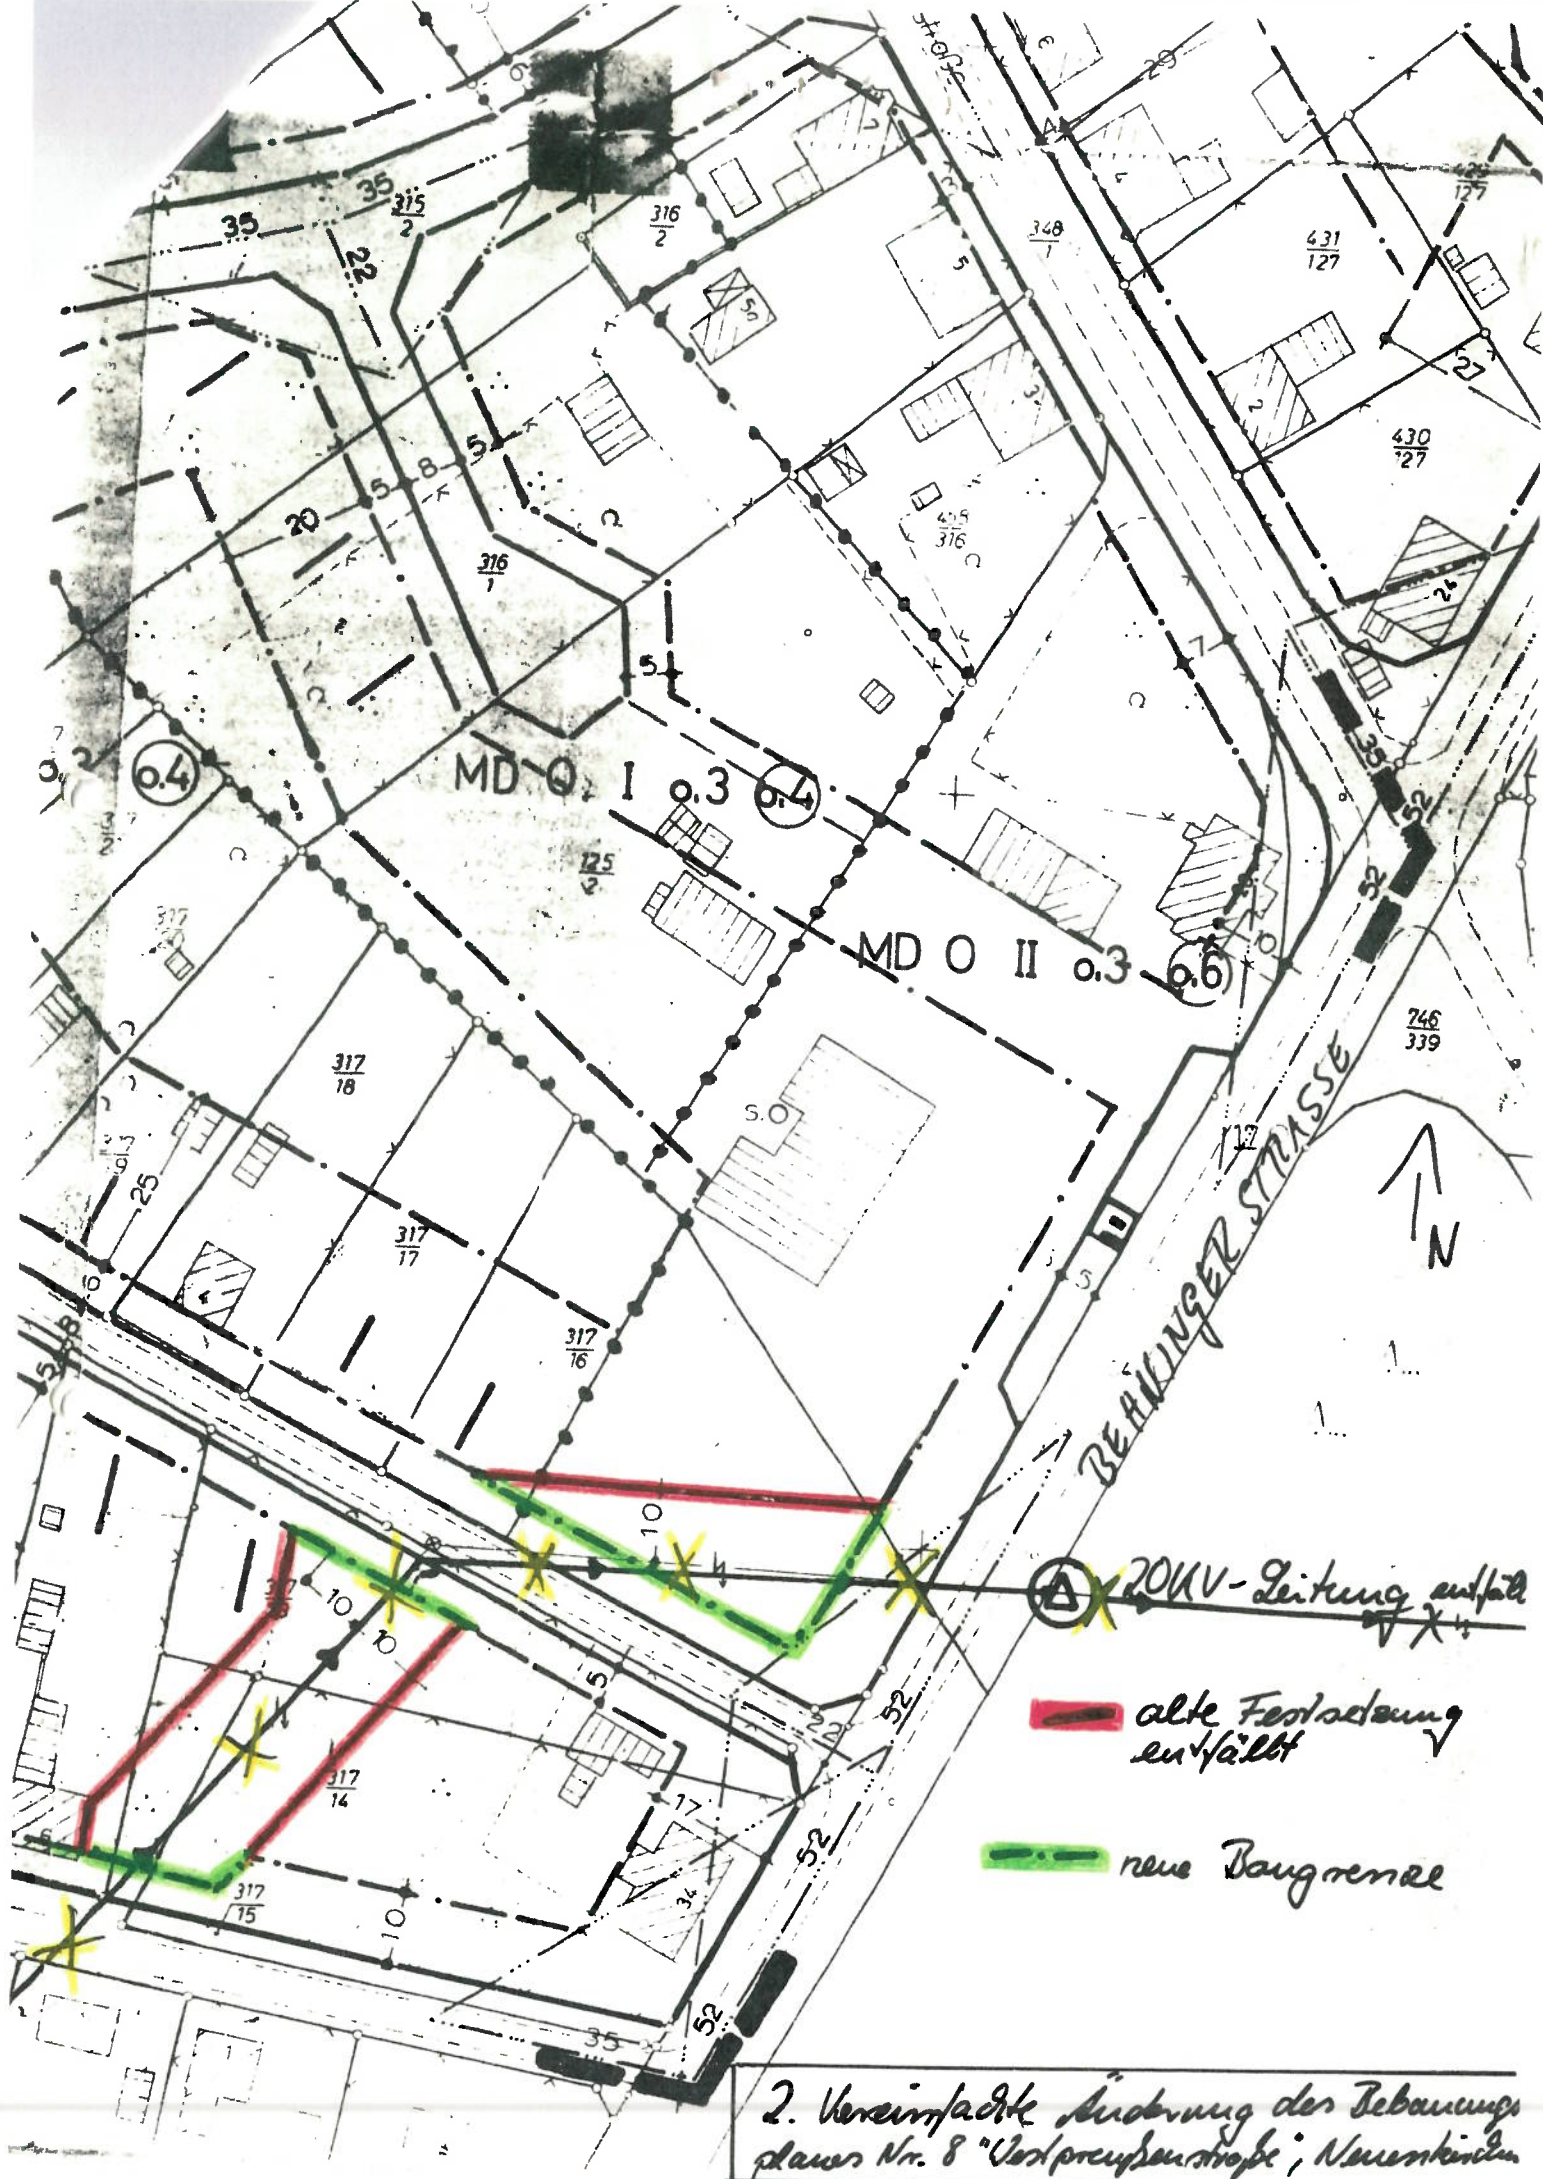

⊙ A 20kV-Leitung auffällt

— alte Festsetzung
auffällt

— neue Baugrenze

2. Vereinfachte Änderung des Bebauungsplans Nr. 8 "Vordpreußenstraße; Neuenkirchen"